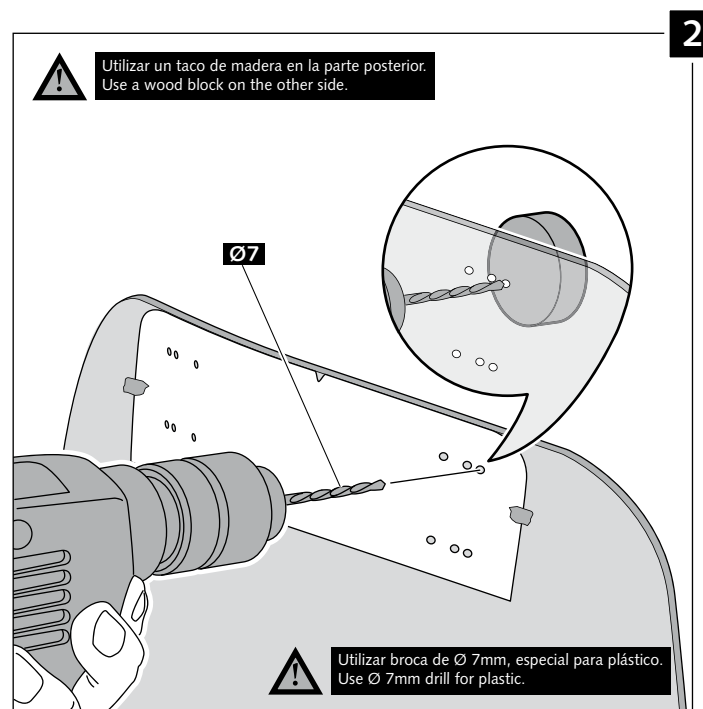

VISERA MULTIREGULABLE MULTI-ADJUSTABLE VISOR

INSTRUCCIONES DE MONTAJE - MOUNTING INSTRUCTIONS - MONTAGEANLEITUNG

TIPO/TYPER A - TIPO/TYPER A - TIPO/TYPER A