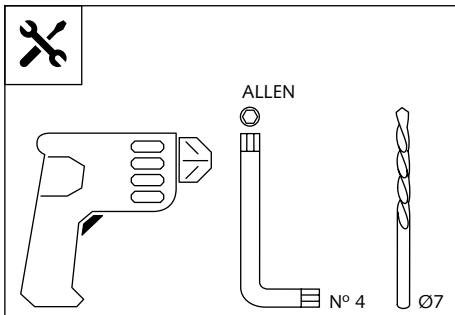

VISERA MULTIREGULABLE MULTI-ADJUSTABLE VISOR

CÚPULA TIPO
TYPE WINDSCREEN **A**

CÚPULA TIPO
TYPE WINDSCREEN **B**

CÚPULA TIPO
TYPE WINDSCREEN **C**

Ref.: 6007

Ref.: 5852

Ref.: 5853

Ahumado/Smoke

Transparente/Clear

1 persona
1 person

15 min

Fácil - Easy

Media-Intermediate

Difícil-Difficult

Nota/Note:

Si la visera se suministra con la cúpula Puig, no será necesario realizar los agujeros por que ya vienen incorporados.

If the visor is supplied along with the windscreen, the windscreen will come factory-drilled so no drilling is necessary.

ID.	PIEZA / PART	DESCRIPCIÓN	DESCRIPTION	QTY.
1		Visera	Visor	1
2		Plantilla	Template	1
3		Mecanismo multiregulable	Multi-adjustable mechanism	2
4		Tapeta	Cap	4
5		Tornillo rosca plástico M6x12	Plastic thread fastener M6x12	8