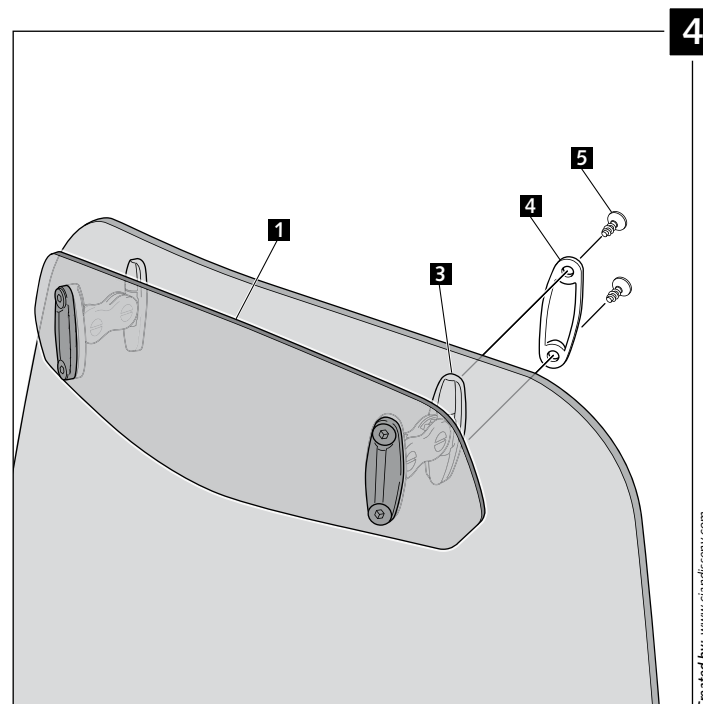

VISERA MULTIREGULABLE MULTI-ADJUSTABLE VISOR

INSTRUCCIONES DE MONTAJE - MOUNTING INSTRUCTIONS - MONTAGEANLEITUNG

TIPO/TYPER A - TIPO/TYPER A - TIPO/TYPER A